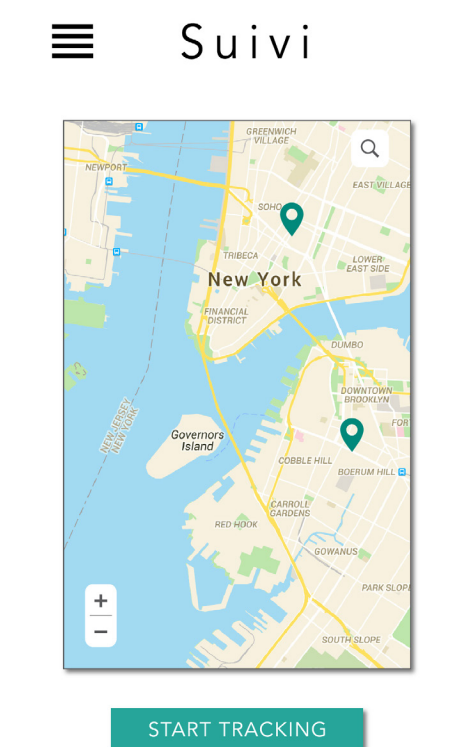

Meni s pomočjo katerega se hitreje pomikate po aplikaciji

Povežete se z nalepkami, ki jih imate.

Sledite svojim nalepkam. Vidite lokacijo posamezne nalepke.

Informacije o aplikaciji, kontakt in povezava z aplikacijo prek socialnih omrežij.